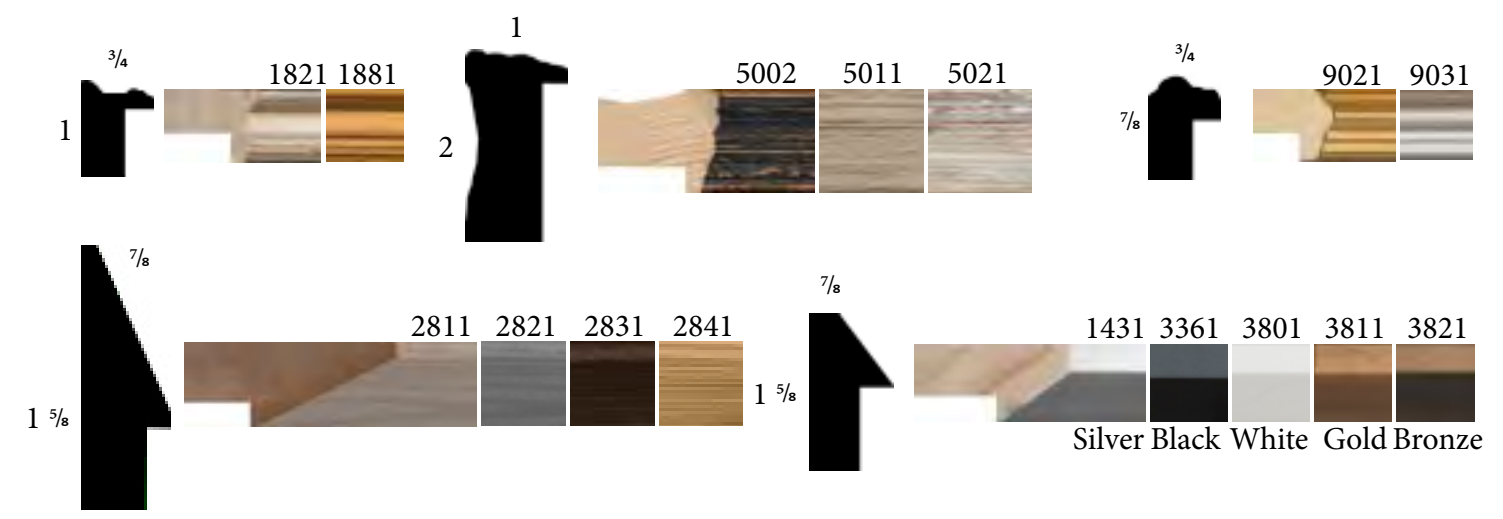

C Canvas   **FC** Framed Canvas

Rectangle **80**   **Square** **80**   **Panoramic** **50**

8x10 11x14 16x20 20x24 24x30 30x40 36x48 48x60 10x10 16x16 20x20 24x24 30x30 36x36 40x40 48x48 12x24 18x36 24x48 30x60 36x72

+ Size +

Options: Tacks   Finish

Brass Tack **BT**   Chrome Tack **CT**   Silver Tack **ST**   High Gloss **GL**   Texture **TX**

AP Artist Paper

Rectangle **80**   **Square** **80**   **Panoramic** **50**

8x10 11x14 16x20 20x24 24x30 30x40 36x48 48x60 10x10 16x16 20x20 24x24 30x30 36x36 40x40 48x48 12x24 18x36 24x48 30x60 36x72

+ Size + + or + or

Linen: **B** **C** **T** **W**   Matboard-Single or Double: **AM** **BM** **CM** **DM** **EM** **FM** **GM** **IM** **PM** **RM** **VM** **WM**

Options: Pen Line **GP** **SP**   Tea Edge **TE**

ACR Acrylic

Rectangle **80**   **Square** **80**   **Panoramic** **50**

8x10 11x14 16x20 20x24 24x30 30x40 36x48 48x60 10x10 16x16 20x20 24x24 30x30 36x36 40x40 48x48 12x24 18x36 24x48 30x60 36x72

+ Size

P Print

Rectangle **80**   **Square** **80**   **Panoramic** **50**

8x10 11x14 16x20 20x24 24x30 30x40 36x48 48x60 10x10 16x16 20x20 24x24 30x30 36x36 40x40 48x48 12x24 18x36 24x48 30x60 36x72

+ Size + + + or

Options: Pen Line **GP** **SP**   Fillet **GF** **SF**

Canvas Floater Frames